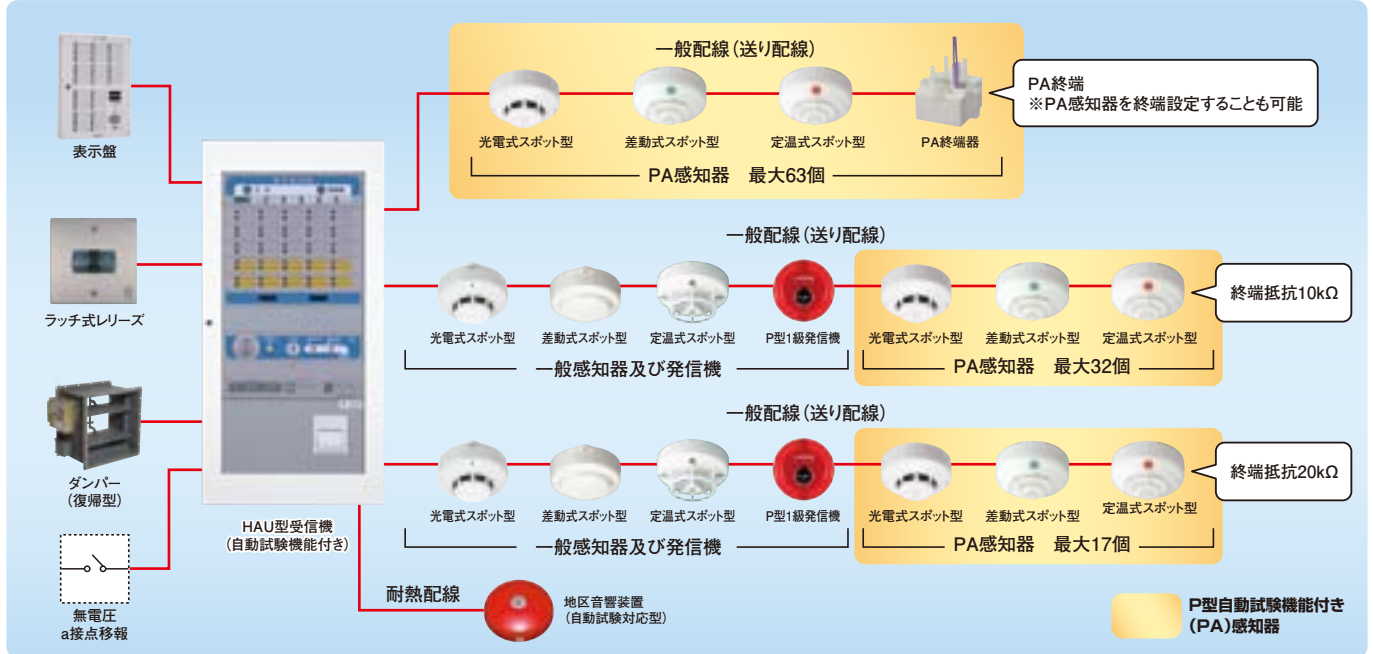

「自己診断機能」から「自動試験機能」へ進化!

業界初

回線ごとに 終端選択可能

感知器線の終端処理を10kΩ/20kΩ/PA終端から選択できます。既存回線の流用など、リニューアル時の設備設計の自由度が広がります。

同一回線内に 一般/PA感知器の混在可能

重要な場所のみPA感知器を設置したり、段階的にPA感知器を導入できます。

■システム構成例

Pアドレス設定器 [TCK-B100]

1~63アドレスに対応したPA感知器用アドレス設定器です。

P型アドレスサブル用終端器 [TE-RP]

PA終端に設定した回線の終端に接続して使用します。

PA感知器を使用した場合のメリット

- 発報・障害時にPA感知器のアドレスを表示できるので、どの感知器に問題が生じたのか、ひと目でわかります。
- PA煙式感知器とPA熱式感知器で、蓄積時間を自動変更できるので、実火災の発見精度が高まります。
  (本機能により非火災報対策が図られているので、自動試験機能付き受信機には非火災報低減学習機能は実装されていません。)