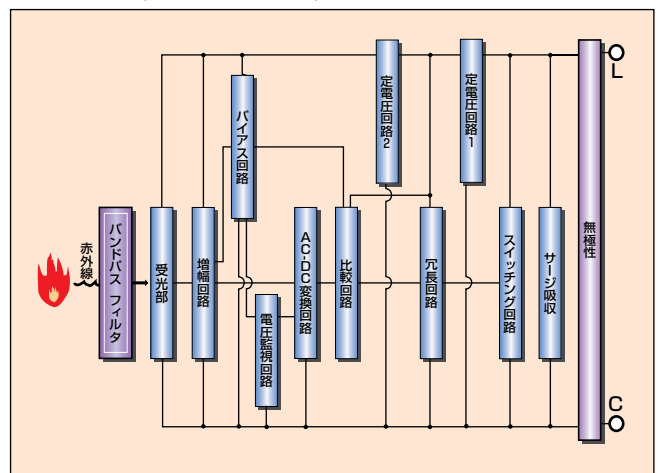

消防法上、設置しなければならない場所が決まっていることをご存じですか？

- ①感知器を設置する区域の天井の高さが20m以上の場所
- ②地階、無窓階及び11階以上の部分(特定防火対象及び15項に限る)で、煙感知器の設置が不適当な次に掲げる場所
ア.じんあい、微粉が多量に滞留する場所
イ.排気ガスが多量に滞留する場所
- ③上屋、その他外部の気流が流通する場所

①及び③部分のうち、当該場所が用途上可燃物品の存在が少ない等により、火災発生の危険が著しく少ない場合、又は火災が発生した場合、延焼拡大のおそれが著しく少ないと認められる場合は、令第32条を適用して感知器の設置を免除できる。
②部分のうち駐車場の用に供される部分は、令第32条を適用して高感度熱感知器でも良い。

仕様

●販売店/お問い合わせ

メンテナンス契約のおすすめ

消防用設備機器の機能保全のためにメンテナンス契約をお薦めします。保守点検契約は取扱店・販売店、施工店、または弊社にご依頼ください。

- 仕様、外觀等は改良のため予告なしに変更することがありますのでご了承ください。
- 商品の色彩は印刷と実物では多少異なる場合がありますのでご了承ください。

■取付図

●自在取付台 (YZU-A)：オプション感知器を任意の方向に向けることができ、効率の良い監視パターンを得ることができます。

●壁取付金具 (YZU-B)：オプション壁取付の際、自在取付台 (YZU-A) と組み合わせて使用します。

■検出原理 (回路ブロック図)

種別	赤外線式スポット型感知器(屋内型)
商品記号	DRC-13RLK
国家検定型式番号	感第15~9号
定格	DC24V 100mA
使用電圧範囲	DC15V~30V
監視電流	約70uA (DC24V時)
使用温度範囲	-10℃~50℃
作動原理(検出方式)	赤外線式(CO ₂ 共鳴放射方式)
公称監視距離	13~20m
視野角	100°(±50°)
接続受信機	作動表示機能を付加した受信機
構造	露出型
最大接続数	15個/回路
取り外し器	TSC-A100/SLG
質量	約170g
適合ベース	YBR-RL/2(LG)
適合ボックス・カバー	ボックス：中形四角アウトレットボックス(JIS C 8336) カバー：中形四角丸孔カバー(JIS C 8336⑤)
材質	自己消火性樹脂
色彩	ライトグレー
外形寸法(mm)	φ100×70(ベース含む)
標準価格(税別)	86,000円(ベース含む)