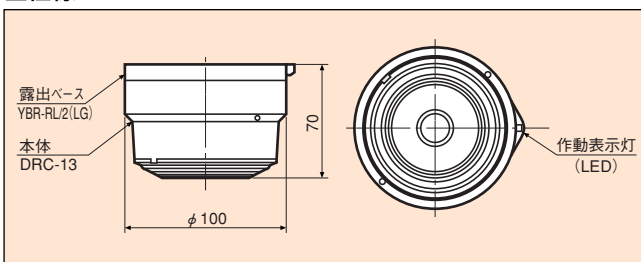

炎のちらつきを見逃さない！ 20m先までの炎を確実にキャッチする

DRC-13RLK

物が燃える時の赤外線のちらつき(CO₂共鳴放射)をとらえ火災判定を行うので、ナトリウム灯や蛍光灯などの人工照明に反応することはありません。
高感度でありながら、誤作動による混乱を未然に防ぐ高い信頼性を実現しています。

こんなところに向いています！

- ●映画館・劇場・アトリウム・倉庫・体育館などの高天井な建物
- ●立体駐車場・工場など換気流、外気の流入があり、他の一般の感知器では、有効に火災感知ができないおそれのある建物

消防法上、設置しなければならない場所が決まっていることをご存じですか？

- ①感知器を設置する区域の天井の高さが20m以上の場所
- ②地階、無窓階及び11階以上の部分(特定防火対象及び15項に限る)で、煙感知器の設置が不適当な次に掲げる場所
  ア.じんあい、微粉が多量に滞留する場所
  イ.排気ガスが多量に滞留する場所
- ③上屋、その他外部の気流が流通する場所

①及び③部分のうち、当該場所が用途上可燃物品の存在が少ない等により、火災発生の危険が著しく少ない場合、又は火災が発生した場合、延焼拡大のおそれが著しく少ないと認められる場合は、令第32条を適用して感知器の設置を免除できる。
②部分のうち駐車場の用に供される部分は、令第32条を適用して高感度熱感知器でも良い。

仕様

●販売店/お問い合わせ

メンテナンス契約のおすすめ

消防用設備機器の機能保全のためにメンテナンス契約をお薦めします。保守点検契約は取扱店・販売店、施工店、または弊社にご依頼ください。

- ●仕様、外觀等は改良のため予告なしに変更することがありますのでご了承ください。
- ●商品の色彩は印刷と実物では多少異なる場合がありますのでご了承ください。