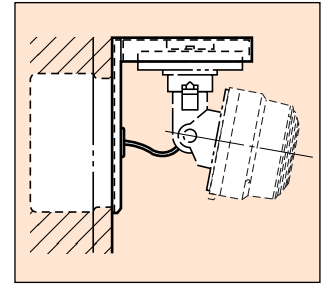

消防法上、設置しなければならない場所が決まっていることをご存じですか？

- ①感知器を設置する区域の天井の高さが20m以上の場所
- ②地階、無窓階及び11階以上の部分(特定防火対象及び15項に限る)で、煙感知器の設置が不適当な次に掲げる場所
ア.じんあい、微粉が多量に滞留する場所
イ.排気ガスが多量に滞留する場所
- ③上屋、その他外部の気流が流通する場所

①及び③部分のうち、当該場所が用途上可燃物品の存在が少ない等により、火災発生の危険が著しく少ない場合、又は火災が発生した場合、延焼拡大のおそれが著しく少ないと認められる場合は、令第32条を適用して感知器の設置を免除できる。
②部分のうち駐車場の用に供される部分は、令第32条を適用して高感度熱感知器でも良い。

仕様

●販売店/お問い合わせ

メンテナンス契約のおすすめ

消防用設備機器の機能保全のためにメンテナンス契約をお薦めします。保守点検契約は取扱店・販売店、施工店、または弊社にご依頼ください。

- 仕様、外觀等は改良のため予告なしに変更することがありますのでご了承ください。
- 商品の色彩は印刷と実物では多少異なる場合がありますのでご了承ください。

■取付図

●自在取付台 (YZU-A)：オプション感知器を任意の方向に向けることができ、効率の良い監視パターンを得ることができます。

●壁取付金具 (YZU-B)：オプション壁取付の際、自在取付台 (YZU-A) と組み合わせて使用します。

■検出原理 (回路ブロック図)

種別	赤外線式スポット型感知器(屋内型)
商品記号	DRC-13RLK
国家検定型式番号	感第15~9号
定格	DC24V 100mA
使用電圧範囲	DC15V~30V
監視電流	約70uA (DC24V時)
使用温度範囲	-10℃~50℃
作動原理(検出方式)	赤外線式(CO ₂ 共鳴放射方式)
公称監視距離	13~20m
視野角	100°(±50°)
接続受信機	作動表示機能を付加した受信機
構造	露出型
最大接続数	15個/回路
取り外し器	TSC-A100/SLG
質量	約170g
適合ベース	YBR-RL/2(LG)
適合ボックス・カバー	ボックス：中形四角アウトレットボックス(JIS C 8336) カバー：中形四角丸孔カバー(JIS C 8336⑤)
材質	自己消火性樹脂
色彩	ライトグレー
外形寸法(mm)	φ100×70(ベース含む)
標準価格(税別)	86,000円(ベース含む)