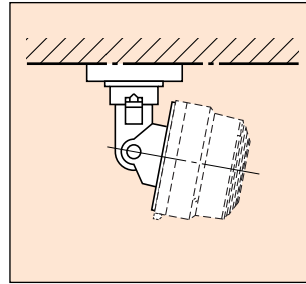

■取付図

●自在取付台 (YZU-A)：オプション感知器を任意の方向に向けることができ、効率の良い監視パターンを得ることができます。