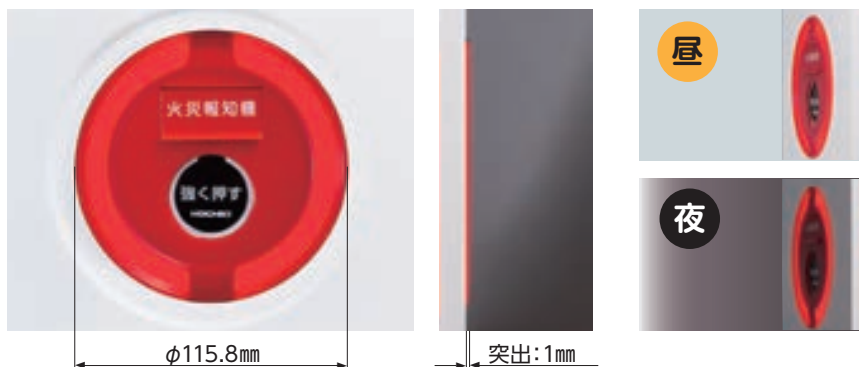

フラット型表示灯発信機リーフレット

New Release

フラット型表示灯発信機

業界最小クラス・薄型化

※フラット取付時

デザイン性の高い外観

ザ・フラット  
**The FLAT**

The FLAT(ザ・フラット)は、ホーチキ株式会社の登録商標です

※写真はKSR-10HSIY

昼も夜も、“柔らかな光”で発信機の位置を  
“全方位”へ確実にお知らせします

■パネルからの突出がわずか1mmのフラットタイプ

■豊富な製品ラインアップ

P型1級発信機タイプ、P型2級発信機タイプはもちろんのこと、アドレスابل機能付小型機器収容箱もラインアップしております。

製品仕様

商品名		フラット型表示灯発信機※		フラット型表示灯発信機内蔵小型機器収容箱			
商品記号	PPH-1□	PRK-1□	KS□-10HSIY	KS□-17HSI	KS□-R0HSIY	KS□-R7HSI	□がRの場合は露出型、□がUの場合は埋込型です。
型式番号	発信機 発第29~4号	発第29~3号	発第29~4号		発第29~3号		
	地区ベル	---	認評音第15~2号	---	認評音第15~2号	---	
対応システム	P型1級システム	R型システム	P型1級システム		R型システム		
表示灯	LED式 定格:AC/DC 24V 15mA						
音響装置	---	---	定格:DC24V 8mA	---	定格:DC24V 8mA	---	
発信機	定格:DC24V 0.2A	定格:DC39.5V 35mA	定格:DC24V 0.2A		定格:DC39.5V 35mA		
設置環境温度	-10℃~50℃						
材質	自己消火性樹脂		露出ボックス:鋼板製 板厚1.2mm 焼付塗装 表示灯発信機:自己消火性樹脂				
色彩	表示灯発信機:赤色		露出ボックス:ホワイト(マンセル値:N9.0) 表示灯発信機:赤色				
外形寸法(mm)	φ121×(D)48		埋込型:(W)218×(H)428×(D)約79/突起部含まず、パネルからの突出1mm				
	[フラット取付時はφ115.8] [パネルからの突出1mm]		露出型:(W)220×(H)430×(D)約79/突起部含まず、パネルからの突出1mm				
質量	約195g		約4.6kg	約4.0kg	約4.6kg	約4.0kg	

※表示灯発信機として使用する場合は、発信機単体用ケーブル(YYT-9A)や取付アダプター(YYI-PPH-B)が必要です。

※消火栓に組み込んで使用する場合は、消火栓組込用ケーブル(YYT-10H)が必要です。

●屋外型やP型2級システムなど上記以外のタイプにつきましては、お問い合わせください。

⚠ 設置に関するご注意

- 本製品を非常警報設備および非常電話用の用途として使用する際には、事前に所轄消防へご確認ください。
- 本製品を屋内消火栓などの用途として使用する際には、一部地域において所轄消防へのご確認が必要となる場合があります。