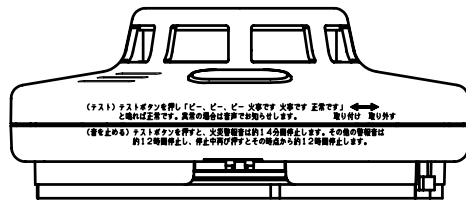

仕 様	種 別	光電式住宅用防災警報器	付 属 機 能	
	型 式	電池方式 2種 (DC3V、300mA) 自動試験機能付	警報停止	テストボタンにより警報音を一時停止
	型式番号	鑑住第20~19号	動作テスト	テストボタンにより動作テストが可能
	定 格	DC3V、300mA	感度補正	煙感知部の汚れによる感度変化を自動的に補正
	電 源	専用リチウム電池 (内蔵)	学習機能	設置環境に応じて、自動的に蓄積時間を変更
	電池寿命	約10年 (通常のご使用时)	付 属 品	石こうくぎ (3本) 取付ネジ (2本) 取付板 (1個) 取扱説明書 (保証書付)
	警 報	音声警報音「ピー、ピー、ピー 火事です 火事です」	梱包仕様	紙箱
	警報音量	70dB/m以上 (鑑定規格) 約90dB/m (当社測定値)		
	材 質	自己消火性樹脂		
	使用温度範囲	0℃~40℃		
	色 彩	ホワイトアイボリー		
	寸 法	100×100×41.5mm (取付板使用時)		
	質 量	約120g (電池含む)		

品 名	住宅用火災警報器	商品記号	SS-2LQ-10HCB	図 番	2-6-000-5095-021
単 位	mm	作成日	2008.08.08	品 口 宇 志 機 器 有 限 公 司	

仕 様	種 別	光電式住宅用防災警報器	付 属 機 能
	型 式	電池方式 2種 (DC3V、300mA) 自動試験機能付	警報停止 テストボタンまたは引きひもの操作により警報音を一時停止 動作テスト テストボタンまたは引きひもの操作により動作テストが可能 感度補正 煙感知部の汚れによる感度変化を自動的に補正 学習機能 設置環境に応じて、自動的に蓄積時間を変更
	型式番号	鑑住第20~19号	付 属 品
	定 格	DC3V、300mA	石こうくぎ (3本)
	電 源	専用リチウム電池 (内蔵)	取付ネジ (2本)
	電池寿命	約10年 (通常のご使用时)	取付板 (1個)
	警 報	音声警報音「ピー、ピー、ピー 火事です 火事です」	引きひも 約50cm (1本)
	警報音量	70dB/m以上 (鑑定規格) 約90dB/m (当社測定値)	取扱説明書 (保証書付)
	材 質	自己消火性樹脂	梱包仕様
	使用温度範囲	0℃~40℃	プラスチックバック
	色 彩	ホワイトアイボリー	
	寸 法	100×100×41.5mm (取付板使用時)	
	質 量	約120g (電池含む)	

品 名	住宅用火災警報器	商品記号	SS-2LQ-10HCP	図 番	2-6-000-5163-021
単 位	mm	作成日	2008.08.08	品 口 宇 志 機 器 有 限 公 司	

仕 様	種 別	光電式住宅用防災警報器	付 属 機 能	
	型 式	電池方式 2種 (DC3V、300mA) 自動試験機能付	警報停止	テストボタンまたは引きひもの操作により 警報音を一時停止
	型式番号	鑑住第20~19号	動作テスト	テストボタンまたは引きひもの操作により 動作テストが可能
	定 格	DC3V、300mA	感度補正	煙感知部の汚れによる感度変化を自動的に補正
	電 源	専用リチウム電池 (内蔵)	学習機能	設置環境に応じて、自動的に蓄積時間を変更
	電池寿命	約10年 (通常のご使用時)	移報出力	無極性無電圧接点 (DC30V、500mA)
	警 報	音声警報音「ピー、ピー、ピー 火事です 火事です」	付 属 品	石こうくぎ (3本) 取付ネジ (2本) 取付板 (1個) コネクタ式移報リード線 (1本) 引きひも 約100cm (1本) 取扱説明書 (保証書付)
	警報音量	70dB/m以上 (鑑定規格) 約90dB/m (当社測定値)	梱包仕様	紙箱
	材 質	自己消火性樹脂		
	使用温度範囲	0℃~40℃		
	色 彩	ホワイトアイボリー		
	寸 法	100×100×41.5mm (取付板使用時)		
	質 量	約120g (電池含む)		