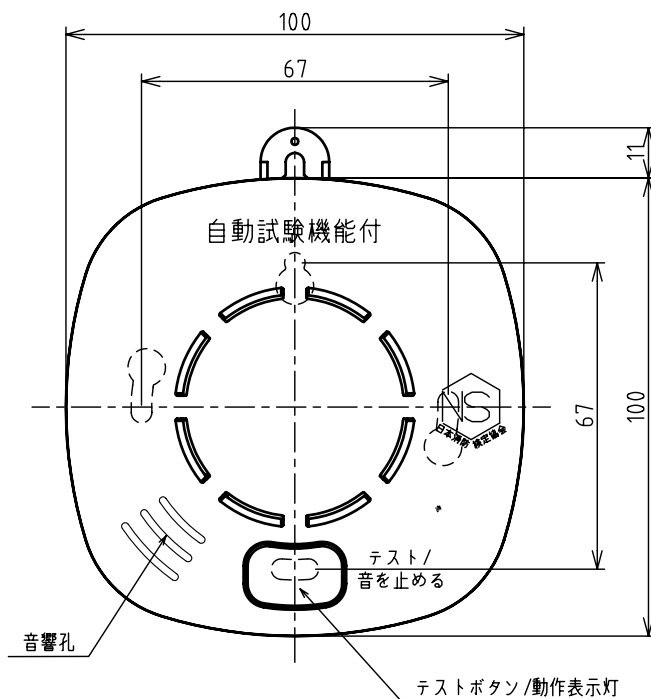

仕 様	種 別	光電式住宅用防災警報器	付 属 機 能	
	型 式	電池方式 2種 (DC3V、300mA) 自動試験機能付	警報停止	テストボタンにより警報音を一時停止
	型式番号	鑑住第20~19号	動作テスト	テストボタンにより動作テストが可能
	定 格	DC3V、300mA	感度補正	煙感知部の汚れによる感度変化を自動的に補正
	電 源	専用リチウム電池 (内蔵)	学習機能	設置環境に応じて、自動的に蓄積時間を変更
	電池寿命	約10年 (通常のご使用时)	付 属 品	石こうくぎ (3本) 取付ネジ (2本) 取付板 (1個) 取扱説明書 (保証書付)
	警 報	音声警報音「ピー、ピー、ピー 火事です 火事です」	梱包仕様	紙箱
	警報音量	70dB/m以上 (鑑定規格) 約90dB/m (当社測定値)		
	材 質	自己消火性樹脂		
	使用温度範囲	0℃~40℃		
	色 彩	ホワイトアイボリー		
	寸 法	100×100×41.5mm (取付板使用時)		
	質 量	約120g (電池含む)		

品 名	住宅用火災警報器	商品記号	SS-2LQ-10HCB	図 番	2-6-000-5095-021
単 位	mm	作成日	2008.08.08	品 口 宇 志 機 器 有 限 公 司	

仕 様	種 別	光電式住宅用防災警報器	付 属 機 能
	型 式	電池方式 2種 (DC3V、300mA) 自動試験機能付	警報停止 テストボタンまたは引きひもの操作により警報音を一時停止 動作テスト テストボタンまたは引きひもの操作により動作テストが可能 感度補正 煙感知部の汚れによる感度変化を自動的に補正 学習機能 設置環境に応じて、自動的に蓄積時間を変更
	型式番号	鑑住第20~19号	付 属 品
	定 格	DC3V、300mA	石こうくぎ (3本)
	電 源	専用リチウム電池 (内蔵)	取付ネジ (2本)
	電池寿命	約10年 (通常のご使用时)	取付板 (1個)
	警 報	音声警報音「ピー、ピー、ピー 火事です 火事です」	引きひも 約50cm (1本)
	警報音量	70dB/m以上 (鑑定規格) 約90dB/m (当社測定値)	取扱説明書 (保証書付)
	材 質	自己消火性樹脂	梱包仕様
	使用温度範囲	0℃~40℃	プラスチックバック
	色 彩	ホワイトアイボリー	
	寸 法	100×100×41.5mm (取付板使用時)	
	質 量	約120g (電池含む)	

品 名	住宅用火災警報器	商品記号	SS-2LQ-10HCP	図 番	2-6-000-5163-021
単 位	mm	作成日	2008.08.08	品 口 宇 志 機 器 有 限 公 司	

仕 様	種 別	光電式住宅用防災警報器	付 属 機 能	
	型 式	電池方式 2種 (DC3V、300mA) 自動試験機能付	警報停止	テストボタンまたは引きひもの操作により 警報音を一時停止
	型式番号	鑑住第20~19号	動作テスト	テストボタンまたは引きひもの操作により 動作テストが可能
	定 格	DC3V、300mA	感度補正	煙感知部の汚れによる感度変化を自動的に補正
	電 源	専用リチウム電池 (内蔵)	学習機能	設置環境に応じて、自動的に蓄積時間を変更
	電池寿命	約10年 (通常のご使用時)	移報出力	無極性無電圧接点 (DC30V、500mA)
	警 報	音声警報音「ピー、ピー、ピー 火事です 火事です」	付 属 品	石こうくぎ (3本) 取付ネジ (2本) 取付板 (1個) コネクタ式移報リード線 (1本) 引きひも 約100cm (1本) 取扱説明書 (保証書付)
	警報音量	70dB/m以上 (鑑定規格) 約90dB/m (当社測定値)	梱包仕様	紙箱
	材 質	自己消火性樹脂		
	使用温度範囲	0℃~40℃		
	色 彩	ホワイトアイボリー		
	寸 法	100×100×41.5mm (取付板使用時)		
	質 量	約120g (電池含む)		