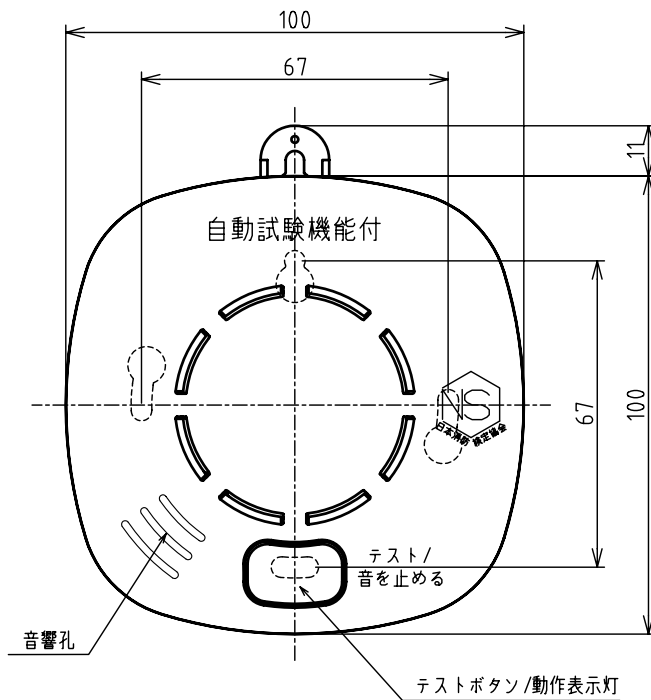

仕 様	種 別	光電式住宅用防災警報器	付 属 機 能	
	型 式	電池方式 2種 (DC3V、300mA) 自動試験機能付	警報停止	テストボタンにより警報音を一時停止
	型式番号	鑑住第20~19号	動作テスト	テストボタンにより動作テストが可能
	定 格	DC3V、300mA	感度補正	煙感知部の汚れによる感度変化を自動的に補正
	電 源	専用リチウム電池 (内蔵)	学習機能	設置環境に応じて、自動的に蓄積時間を変更
	電池寿命	約10年 (通常のご使用时)	付 属 品	石こうくぎ (3本) 取付ネジ (2本) 取付板 (1個) 取扱説明書 (保証書付)
	警 報	音声警報音「ピー、ピー、ピー 火事です 火事です」	梱包仕様	紙箱
	警報音量	70dB/m以上 (鑑定規格) 約90dB/m (当社測定値)		
	材 質	自己消火性樹脂		
	使用温度範囲	0℃~40℃		
	色 彩	ホワイトアイボリー		
	寸 法	100×100×41.5mm (取付板使用時)		
	質 量	約120g (電池含む)		

品 名	住宅用火災警報器	商品記号	SS-2LQ-10HCB	図 番	2-6-000-5095-021
単 位	mm	作成日	2008.08.08	品 口 宇 志 機 器 有 限 公 司	

仕 様	種 別	光電式住宅用防災警報器	付 属 機 能
	型 式	電池方式 2種 (DC3V、300mA) 自動試験機能付	警報停止 テストボタンまたは引きひもの操作により警報音を一時停止 動作テスト テストボタンまたは引きひもの操作により動作テストが可能 感度補正 煙感知部の汚れによる感度変化を自動的に補正 学習機能 設置環境に応じて、自動的に蓄積時間を変更
	型式番号	鑑住第20~19号	付 属 品
	定 格	DC3V、300mA	石こうくぎ (3本)
	電 源	専用リチウム電池 (内蔵)	取付ネジ (2本)
	電池寿命	約10年 (通常のご使用时)	取付板 (1個)
	警 報	音声警報音「ピー、ピー、ピー 火事です 火事です」	引きひも 約50cm (1本)
	警報音量	70dB/m以上 (鑑定規格) 約90dB/m (当社測定値)	取扱説明書 (保証書付)
	材 質	自己消火性樹脂	梱包仕様
	使用温度範囲	0℃~40℃	プラスチックバック
	色 彩	ホワイトアイボリー	
	寸 法	100×100×41.5mm (取付板使用時)	
	質 量	約120g (電池含む)	

品 名	住宅用火災警報器	商品記号	SS-2LQ-10HCP	図 番	2-6-000-5163-021
単 位	mm	作成日	2008.08.08	品 口 宇 志 機 器 有 限 公 司	

仕 様	種 別	光電式住宅用防災警報器	付 属 機 能	
	型 式	電池方式 2種 (DC3V、300mA) 自動試験機能付	警報停止	テストボタンまたは引きひもの操作により 警報音を一時停止
	型式番号	鑑住第20~19号	動作テスト	テストボタンまたは引きひもの操作により 動作テストが可能
	定 格	DC3V、300mA	感度補正	煙感知部の汚れによる感度変化を自動的に補正
	電 源	専用リチウム電池 (内蔵)	学習機能	設置環境に応じて、自動的に蓄積時間を変更
	電池寿命	約10年 (通常のご使用時)	移報出力	無極性無電圧接点 (DC30V、500mA)
	警 報	音声警報音「ピー、ピー、ピー 火事です 火事です」	付 属 品	石こうくぎ (3本) 取付ネジ (2本) 取付板 (1個) コネクタ式移報リード線 (1本) 引きひも 約100cm (1本) 取扱説明書 (保証書付)
	警報音量	70dB/m以上 (鑑定規格) 約90dB/m (当社測定値)	梱包仕様	紙箱
	材 質	自己消火性樹脂		
	使用温度範囲	0℃~40℃		
	色 彩	ホワイトアイボリー		
	寸 法	100×100×41.5mm (取付板使用時)		
	質 量	約120g (電池含む)		