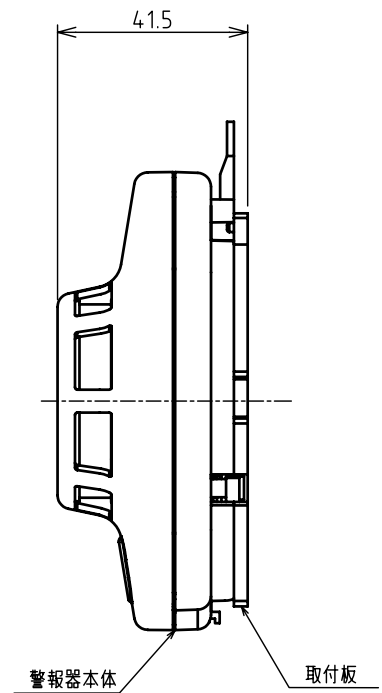

仕 様	種 別	光電式住宅用防災警報器	付 属 機 能	
	型 式	電池方式 2種 (DC3V、300mA) 自動試験機能付	警報停止	テストボタンにより警報音を一時停止
	型式番号	鑑住第20~19号	動作テスト	テストボタンにより動作テストが可能
	定 格	DC3V、300mA	感度補正	煙感知部の汚れによる感度変化を自動的に補正
	電 源	専用リチウム電池 (内蔵)	学習機能	設置環境に応じて、自動的に蓄積時間を変更
	電池寿命	約10年 (通常のご使用时)	付 属 品	石こうくぎ (3本) 取付ネジ (2本) 取付板 (1個) 取扱説明書 (保証書付)
	警 報	音声警報音「ピー、ピー、ピー 火事です 火事です」	梱包仕様	紙箱
	警報音量	70dB/m以上 (鑑定規格) 約90dB/m (当社測定値)		
	材 質	自己消火性樹脂		
	使用温度範囲	0℃~40℃		
	色 彩	ホワイトアイボリー		
	寸 法	100×100×41.5mm (取付板使用時)		
	質 量	約120g (電池含む)		

品 名	住宅用火災警報器	商品記号	SS-2LQ-10HCB	図 番	2-6-000-5095-021
単 位	mm	作成日	2008.08.08	品 口 宇 志 機 器 有 限 公 司	

仕 様	種 別	光電式住宅用防災警報器	付 属 機 能
	型 式	電池方式 2種 (DC3V、300mA) 自動試験機能付	警報停止 テストボタンまたは引きひもの操作により警報音を一時停止 動作テスト テストボタンまたは引きひもの操作により動作テストが可能 感度補正 煙感知部の汚れによる感度変化を自動的に補正 学習機能 設置環境に応じて、自動的に蓄積時間を変更
	型式番号	鑑住第20~19号	付 属 品
	定 格	DC3V、300mA	石こうくぎ (3本)
	電 源	専用リチウム電池 (内蔵)	取付ネジ (2本)
	電池寿命	約10年 (通常のご使用时)	取付板 (1個)
	警 報	音声警報音「ピー、ピー、ピー 火事です 火事です」	引きひも 約50cm (1本)
	警報音量	70dB/m以上 (鑑定規格) 約90dB/m (当社測定値)	取扱説明書 (保証書付)
	材 質	自己消火性樹脂	梱包仕様
	使用温度範囲	0℃~40℃	プラスチックバック
	色 彩	ホワイトアイボリー	
	寸 法	100×100×41.5mm (取付板使用時)	
	質 量	約120g (電池含む)	

品 名	住宅用火災警報器	商品記号	SS-2LQ-10HCP	図 番	2-6-000-5163-021
単 位	mm	作成日	2008.08.08	品 口 宇 志 機 器 有 限 公 司	

仕 様	種 別	光電式住宅用防災警報器	付 属 機 能	
	型 式	電池方式 2種 (DC3V、300mA) 自動試験機能付	警報停止	テストボタンまたは引きひもの操作により 警報音を一時停止
	型式番号	鑑住第20~19号	動作テスト	テストボタンまたは引きひもの操作により 動作テストが可能
	定 格	DC3V、300mA	感度補正	煙感知部の汚れによる感度変化を自動的に補正
	電 源	専用リチウム電池 (内蔵)	学習機能	設置環境に応じて、自動的に蓄積時間を変更
	電池寿命	約10年 (通常のご使用時)	移報出力	無極性無電圧接点 (DC30V、500mA)
	警 報	音声警報音「ピー、ピー、ピー 火事です 火事です」	付 属 品	石こうくぎ (3本) 取付ネジ (2本) 取付板 (1個) コネクタ式移報リード線 (1本) 引きひも 約100cm (1本) 取扱説明書 (保証書付)
	警報音量	70dB/m以上 (鑑定規格) 約90dB/m (当社測定値)	梱包仕様	紙箱
	材 質	自己消火性樹脂		
	使用温度範囲	0℃~40℃		
	色 彩	ホワイトアイボリー		
	寸 法	100×100×41.5mm (取付板使用時)		
	質 量	約120g (電池含む)		