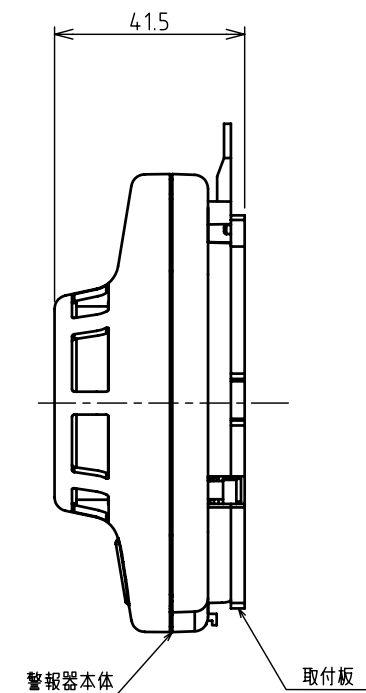

仕 様	種 別	光電式住宅用防災警報器	付 属 機 能	
	型 式	電池方式 2種 (DC3V、300mA) 自動試験機能付	警報停止	テストボタンにより警報音を一時停止
	型式番号	鑑住第20~19号	動作テスト	テストボタンにより動作テストが可能
	定 格	DC3V、300mA	感度補正	煙感知部の汚れによる感度変化を自動的に補正
	電 源	専用リチウム電池 (内蔵)	学習機能	設置環境に応じて、自動的に蓄積時間を変更
	電池寿命	約10年 (通常のご使用时)	付 属 品	石こうくぎ (3本) 取付ネジ (2本) 取付板 (1個) 取扱説明書 (保証書付)
	警 報	音声警報音「ピー、ピー、ピー 火事です 火事です」	梱包仕様	紙箱
	警報音量	70dB/m以上 (鑑定規格) 約90dB/m (当社測定値)		
	材 質	自己消火性樹脂		
	使用温度範囲	0℃~40℃		
	色 彩	ホワイトアイボリー		
	寸 法	100×100×41.5mm (取付板使用時)		
	質 量	約120g (電池含む)		

品 名	住宅用火災警報器	商品記号	SS-2LQ-10HCB	図 番	2-6-000-5095-021
単 位	mm	作成日	2008.08.08	品 口 宇 志 機 器 有 限 公 司	

仕 様	種 別	光電式住宅用防災警報器	付 属 機 能
	型 式	電池方式 2種 (DC3V、300mA) 自動試験機能付	警報停止 テストボタンまたは引きひもの操作により警報音を一時停止 動作テスト テストボタンまたは引きひもの操作により動作テストが可能 感度補正 煙感知部の汚れによる感度変化を自動的に補正 学習機能 設置環境に応じて、自動的に蓄積時間を変更
	型式番号	鑑住第20~19号	付 属 品
	定 格	DC3V、300mA	石こうくぎ (3本)
	電 源	専用リチウム電池 (内蔵)	取付ネジ (2本)
	電池寿命	約10年 (通常のご使用时)	取付板 (1個)
	警 報	音声警報音「ピー、ピー、ピー 火事です 火事です」	引きひも 約50cm (1本)
	警報音量	70dB/m以上 (鑑定規格) 約90dB/m (当社測定値)	取扱説明書 (保証書付)
	材 質	自己消火性樹脂	梱包仕様
	使用温度範囲	0℃~40℃	プラスチックバック
	色 彩	ホワイトアイボリー	
	寸 法	100×100×41.5mm (取付板使用時)	
	質 量	約120g (電池含む)	