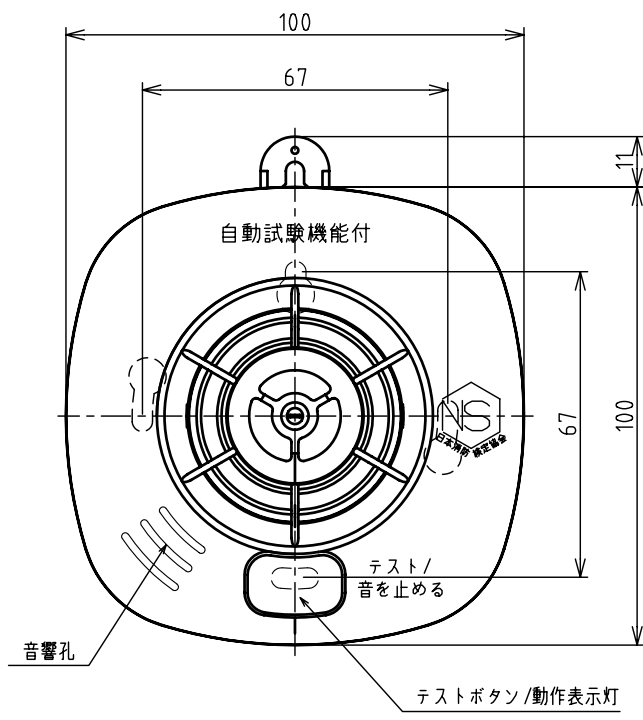

<b>仕 様</b>	種 別	定温式住宅用火災警報器	付 属 機 能
	型 式	電池方式 (DC3V、300mA) 自動試験機能付	警報停止 テストボタンにより警報音を一時停止 動作テスト テストボタンにより動作テストが可能
	型式番号	鑑住第20~20号	付 属 品
	定 格	DC3V、300mA	石こうくぎ (3本)
	電 源	専用リチウム電池 (内蔵)	取付ネジ (2本)
	電池寿命	約10年 (通常のご使用时)	取付板 (1個)
	警 報	音声警報音「ピー、ピー、ピー 火事です 火事です」	取扱説明書 (保証書付)
	警報音量	70dB/m以上 (鑑定規格) 約90dB/m (当社測定値)	梱包仕様
	材 質	自己消火性樹脂	紙箱
	使用温度範囲	0℃~40℃	
	色 彩	ホワイトアイボリー	
	寸 法	100×100×41.5mm (取付板使用時)	
	質 量	約110g (電池含む)	

品 名	住宅用火災警報器	商品記号	SS-FJ-10HCB	図 番	2-6-000-5097-021
単 位	mm	作成日	2008.08.08	<b>品 口 警 報 機 器 有 限 公 司</b>	

<b>仕 様</b>	種 別	定温式住宅用火災警報器	付 属 機 能	
	型 式	電池方式 (DC3V、300mA) 自動試験機能付	警報停止	テストボタンまたは引きひもの操作により警報音を一時停止
	型式番号	鑑住第20~20号	動作テスト	テストボタンまたは引きひもの操作により動作テストが可能
	定 格	DC3V、300mA	付 属 品	石こうくぎ (3本) 取付ネジ (2本) 取付板 (1個) 引きひも 約50cm (1本) 取扱説明書 (保証書付)
	電 源	専用リチウム電池 (内蔵)	梱包仕様	ブリストアパック
	電池寿命	約10年 (通常のご使用時)		
	警 報	音声警報音「ピー、ピー、ピー 火事です 火事です」		
	警報音量	70dB/m以上 (鑑定規格) 約90dB/m (当社測定値)		
	材 質	自己消火性樹脂		
	使用温度範囲	0℃~40℃		
	色 彩	ホワイトアイボリー		
	寸 法	100×100×41.5mm (取付板使用時)		
	質 量	約110g (電池含む)		

品 名	住宅用火災警報器	商品記号	SS-FJ-10HCP	図 番	2-6-000-5164-021
単 位	mm	作成日	2008.08.08	<b>品 口 宇 志 機 器 有 限 公 司</b>	

<b>仕 様</b>	種 別	定温式住宅用火災警報器	付 属 機 能
	型 式	電池方式 (DC3V、300mA) 自動試験機能付	警報停止 テストボタンまたは引きひもの操作により 警報音を一時停止
	型式番号	鑑住第20~20号	動作テスト テストボタンまたは引きひもの操作により 動作テストが可能
	定 格	DC3V、300mA	移報出力 無極性無電圧接点 (DC30V、500mA)
	電 源	専用リチウム電池 (内蔵)	付 属 品 石こうくぎ (3本) 取付ネジ (2本) 取付板 (1個) コネクタ式移報リード線 (1本) 引きひも 約100cm (1本) 取扱説明書 (保証書付)
	電池寿命	約10年 (通常のご使用时)	梱包仕様 紙箱
	警 報	音声警報音「ピー、ピー、ピー 火事です 火事です」	
	警報音量	70dB/m以上 (鑑定規格) 約90dB/m (当社測定値)	
	材 質	自己消火性樹脂	
	使用温度範囲	0℃~40℃	
	色 彩	ホワイトアイボリー	
	寸 法	100×100×41.5mm (取付板使用時)	
	質 量	約110g (電池含む)	