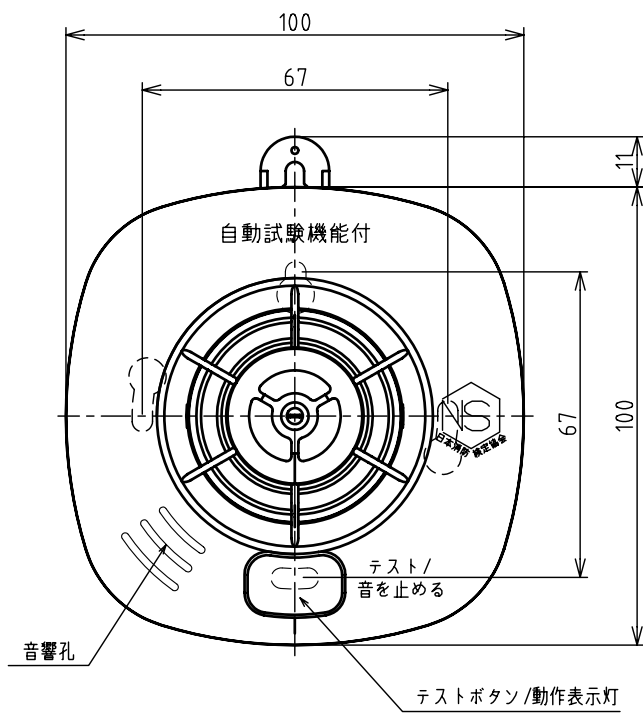

<b>仕 様</b>	種 別	定温式住宅用火災警報器	付 属 機 能
	型 式	電池方式 (DC3V、300mA) 自動試験機能付	警報停止 テストボタンにより警報音を一時停止 動作テスト テストボタンにより動作テストが可能
	型式番号	鑑住第20~20号	付 属 品
	定 格	DC3V、300mA	石こうくぎ (3本)
	電 源	専用リチウム電池 (内蔵)	取付ネジ (2本)
	電池寿命	約10年 (通常のご使用时)	取付板 (1個)
	警 報	音声警報音「ピー、ピー、ピー 火事です 火事です」	取扱説明書 (保証書付)
	警報音量	70dB/m以上 (鑑定規格) 約90dB/m (当社測定値)	梱包仕様
	材 質	自己消火性樹脂	紙箱
	使用温度範囲	0℃~40℃	
	色 彩	ホワイトアイボリー	
	寸 法	100×100×41.5mm (取付板使用時)	
	質 量	約110g (電池含む)	

品 名	住宅用火災警報器	商品記号	SS-FJ-10HCB	図 番	2-6-000-5097-021
単 位	mm	作成日	2008.08.08	<b>品 口 警 報 機 器 有 限 公 司</b>	

<b>仕 様</b>	種 別	定温式住宅用火災警報器	付 属 機 能	
	型 式	電池方式 (DC3V、300mA) 自動試験機能付	警報停止	テストボタンまたは引きひもの操作により警報音を一時停止
	型式番号	鑑住第20~20号	動作テスト	テストボタンまたは引きひもの操作により動作テストが可能
	定 格	DC3V、300mA	付 属 品	石こうくぎ (3本) 取付ネジ (2本) 取付板 (1個) 引きひも 約50cm (1本) 取扱説明書 (保証書付)
	電 源	専用リチウム電池 (内蔵)	梱包仕様	ブリストアパック
	電池寿命	約10年 (通常のご使用時)		
	警 報	音声警報音「ピー、ピー、ピー 火事です 火事です」		
	警報音量	70dB/m以上 (鑑定規格) 約90dB/m (当社測定値)		
	材 質	自己消火性樹脂		
	使用温度範囲	0℃~40℃		
	色 彩	ホワイトアイボリー		
	寸 法	100×100×41.5mm (取付板使用時)		
	質 量	約110g (電池含む)		

品 名	住宅用火災警報器	商品記号	SS-FJ-10HCP	図 番	2-6-000-5164-021
単 位	mm	作成日	2008.08.08	<b>品 口 宇 志 機 器 有 限 公 司</b>	

<b>仕 様</b>	種 別	定温式住宅用火災警報器	付 属 機 能
	型 式	電池方式 (DC3V、300mA) 自動試験機能付	警報停止 テストボタンまたは引きひもの操作により 警報音を一時停止
	型式番号	鑑住第20~20号	動作テスト テストボタンまたは引きひもの操作により 動作テストが可能
	定 格	DC3V、300mA	移報出力 無極性無電圧接点 (DC30V、500mA)
	電 源	専用リチウム電池 (内蔵)	付 属 品 石こうくぎ (3本) 取付ネジ (2本) 取付板 (1個) コネクタ式移報リード線 (1本) 引きひも 約100cm (1本) 取扱説明書 (保証書付)
	電池寿命	約10年 (通常のご使用时)	梱包仕様 紙箱
	警 報	音声警報音「ピー、ピー、ピー 火事です 火事です」	
	警報音量	70dB/m以上 (鑑定規格) 約90dB/m (当社測定値)	
	材 質	自己消火性樹脂	
	使用温度範囲	0℃~40℃	
	色 彩	ホワイトアイボリー	
	寸 法	100×100×41.5mm (取付板使用時)	
	質 量	約110g (電池含む)	