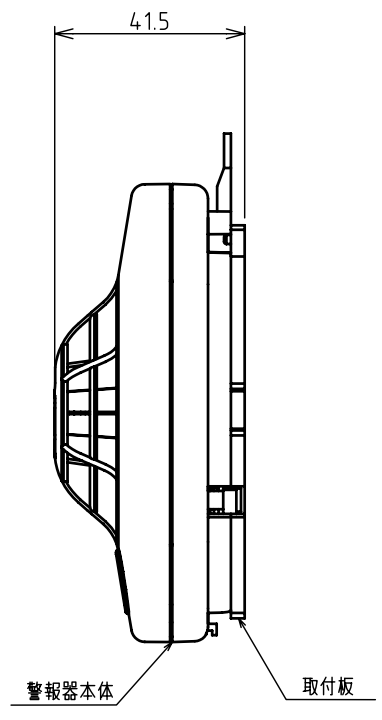

仕 様	種 別	定温式住宅用火災警報器	付 属 機 能
	型 式	電池方式 (DC3V、300mA) 自動試験機能付	警報停止 テストボタンまたは引きひもの操作により 警報音を一時停止
	型式番号	鑑住第20~20号	動作テスト テストボタンまたは引きひもの操作により 動作テストが可能
	定 格	DC3V、300mA	移報出力 無極性無電圧接点 (DC30V、500mA)
	電 源	専用リチウム電池 (内蔵)	付 属 品 石こうくぎ (3本) 取付ネジ (2本) 取付板 (1個) コネクタ式移報リード線 (1本) 引きひも 約100cm (1本) 取扱説明書 (保証書付)
	電池寿命	約10年 (通常のご使用时)	梱包仕様 紙箱
	警 報	音声警報音「ピー、ピー、ピー 火事です 火事です」	
	警報音量	70dB/m以上 (鑑定規格) 約90dB/m (当社測定値)	
	材 質	自己消火性樹脂	
	使用温度範囲	0℃~40℃	
	色 彩	ホワイトアイボリー	
	寸 法	100×100×41.5mm (取付板使用時)	
	質 量	約110g (電池含む)	

品 名	住宅用火災警報器	商品記号	SS-FJH-10HCB	図 番	2-6-000-5098-021
単 位	mm	作成日	2008.08.08	品 口 宇 志 機 式 會 社