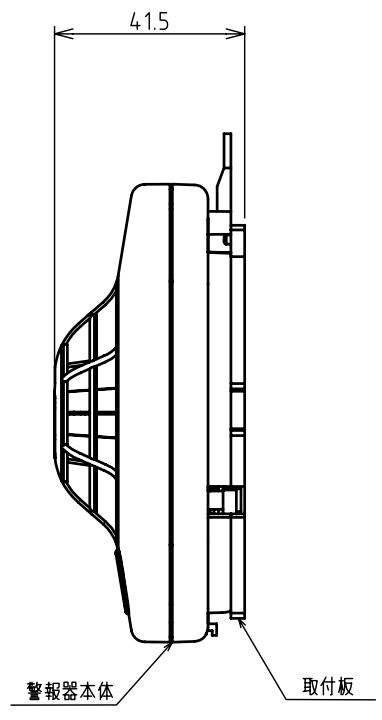

<b>仕 様</b>	種 別	定温式住宅用火災警報器	付 属 機 能
	型 式	電池方式 (DC3V、300mA) 自動試験機能付	警報停止 テストボタンにより警報音を一時停止 動作テスト テストボタンにより動作テストが可能
	型式番号	鑑住第20~20号	付 属 品
	定 格	DC3V、300mA	石こうくぎ (3本)
	電 源	専用リチウム電池 (内蔵)	取付ネジ (2本)
	電池寿命	約10年 (通常のご使用时)	取付板 (1個)
	警 報	音声警報音「ピー、ピー、ピー 火事です 火事です」	取扱説明書 (保証書付)
	警報音量	70dB/m以上 (鑑定規格) 約90dB/m (当社測定値)	梱包仕様
	材 質	自己消火性樹脂	紙箱
	使用温度範囲	0℃~40℃	
	色 彩	ホワイトアイボリー	
	寸 法	100×100×41.5mm (取付板使用時)	
	質 量	約110g (電池含む)	

品 名	住宅用火災警報器	商品記号	SS-FJ-10HCB	図 番	2-6-000-5097-021
単 位	mm	作成日	2008.08.08	<b>品 口 警 報 機 器 有 限 公 司</b>	

<b>仕 様</b>	種 別	定温式住宅用火災警報器	付 属 機 能	
	型 式	電池方式 (DC3V、300mA) 自動試験機能付	警報停止	テストボタンまたは引きひもの操作により警報音を一時停止
	型式番号	鑑住第20~20号	動作テスト	テストボタンまたは引きひもの操作により動作テストが可能
	定 格	DC3V、300mA	付 属 品	石こうくぎ (3本) 取付ネジ (2本) 取付板 (1個) 引きひも 約50cm (1本) 取扱説明書 (保証書付)
	電 源	専用リチウム電池 (内蔵)	梱包仕様	ブリストアパック
	電池寿命	約10年 (通常のご使用時)		
	警 報	音声警報音「ピー、ピー、ピー 火事です 火事です」		
	警報音量	70dB/m以上 (鑑定規格) 約90dB/m (当社測定値)		
	材 質	自己消火性樹脂		
	使用温度範囲	0℃~40℃		
	色 彩	ホワイトアイボリー		
	寸 法	100×100×41.5mm (取付板使用時)		
	質 量	約110g (電池含む)		